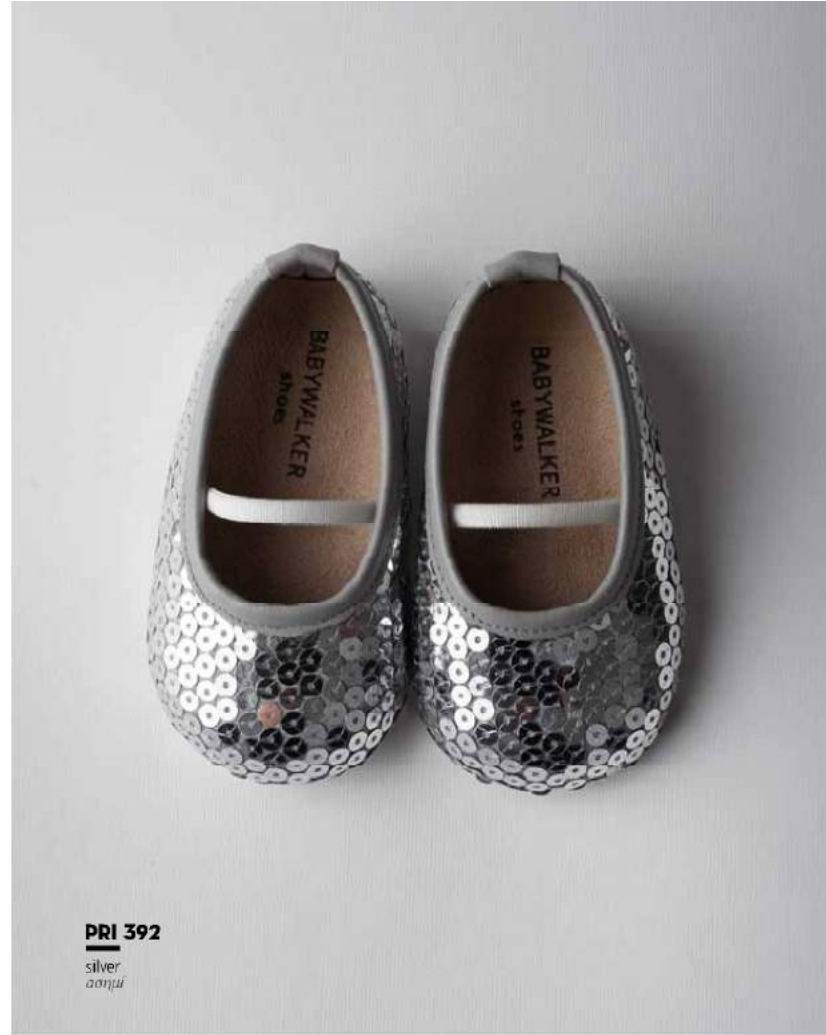

PRI 358
ivory
εκρού

PRI 388
white • ivory
λευκή • εκρού

PRI 380
white • ivory
λευκό • εκρού

PRI 398
white • ivory
λευκό • εκρού

PRI 387
Ivory • white
εκρού • λευκό

PRI 354
Ivory • white
εκρού • λευκό

PRI 391

White • Ivory
Λευκό • εκρού

PRI 392

silver
ασήμι